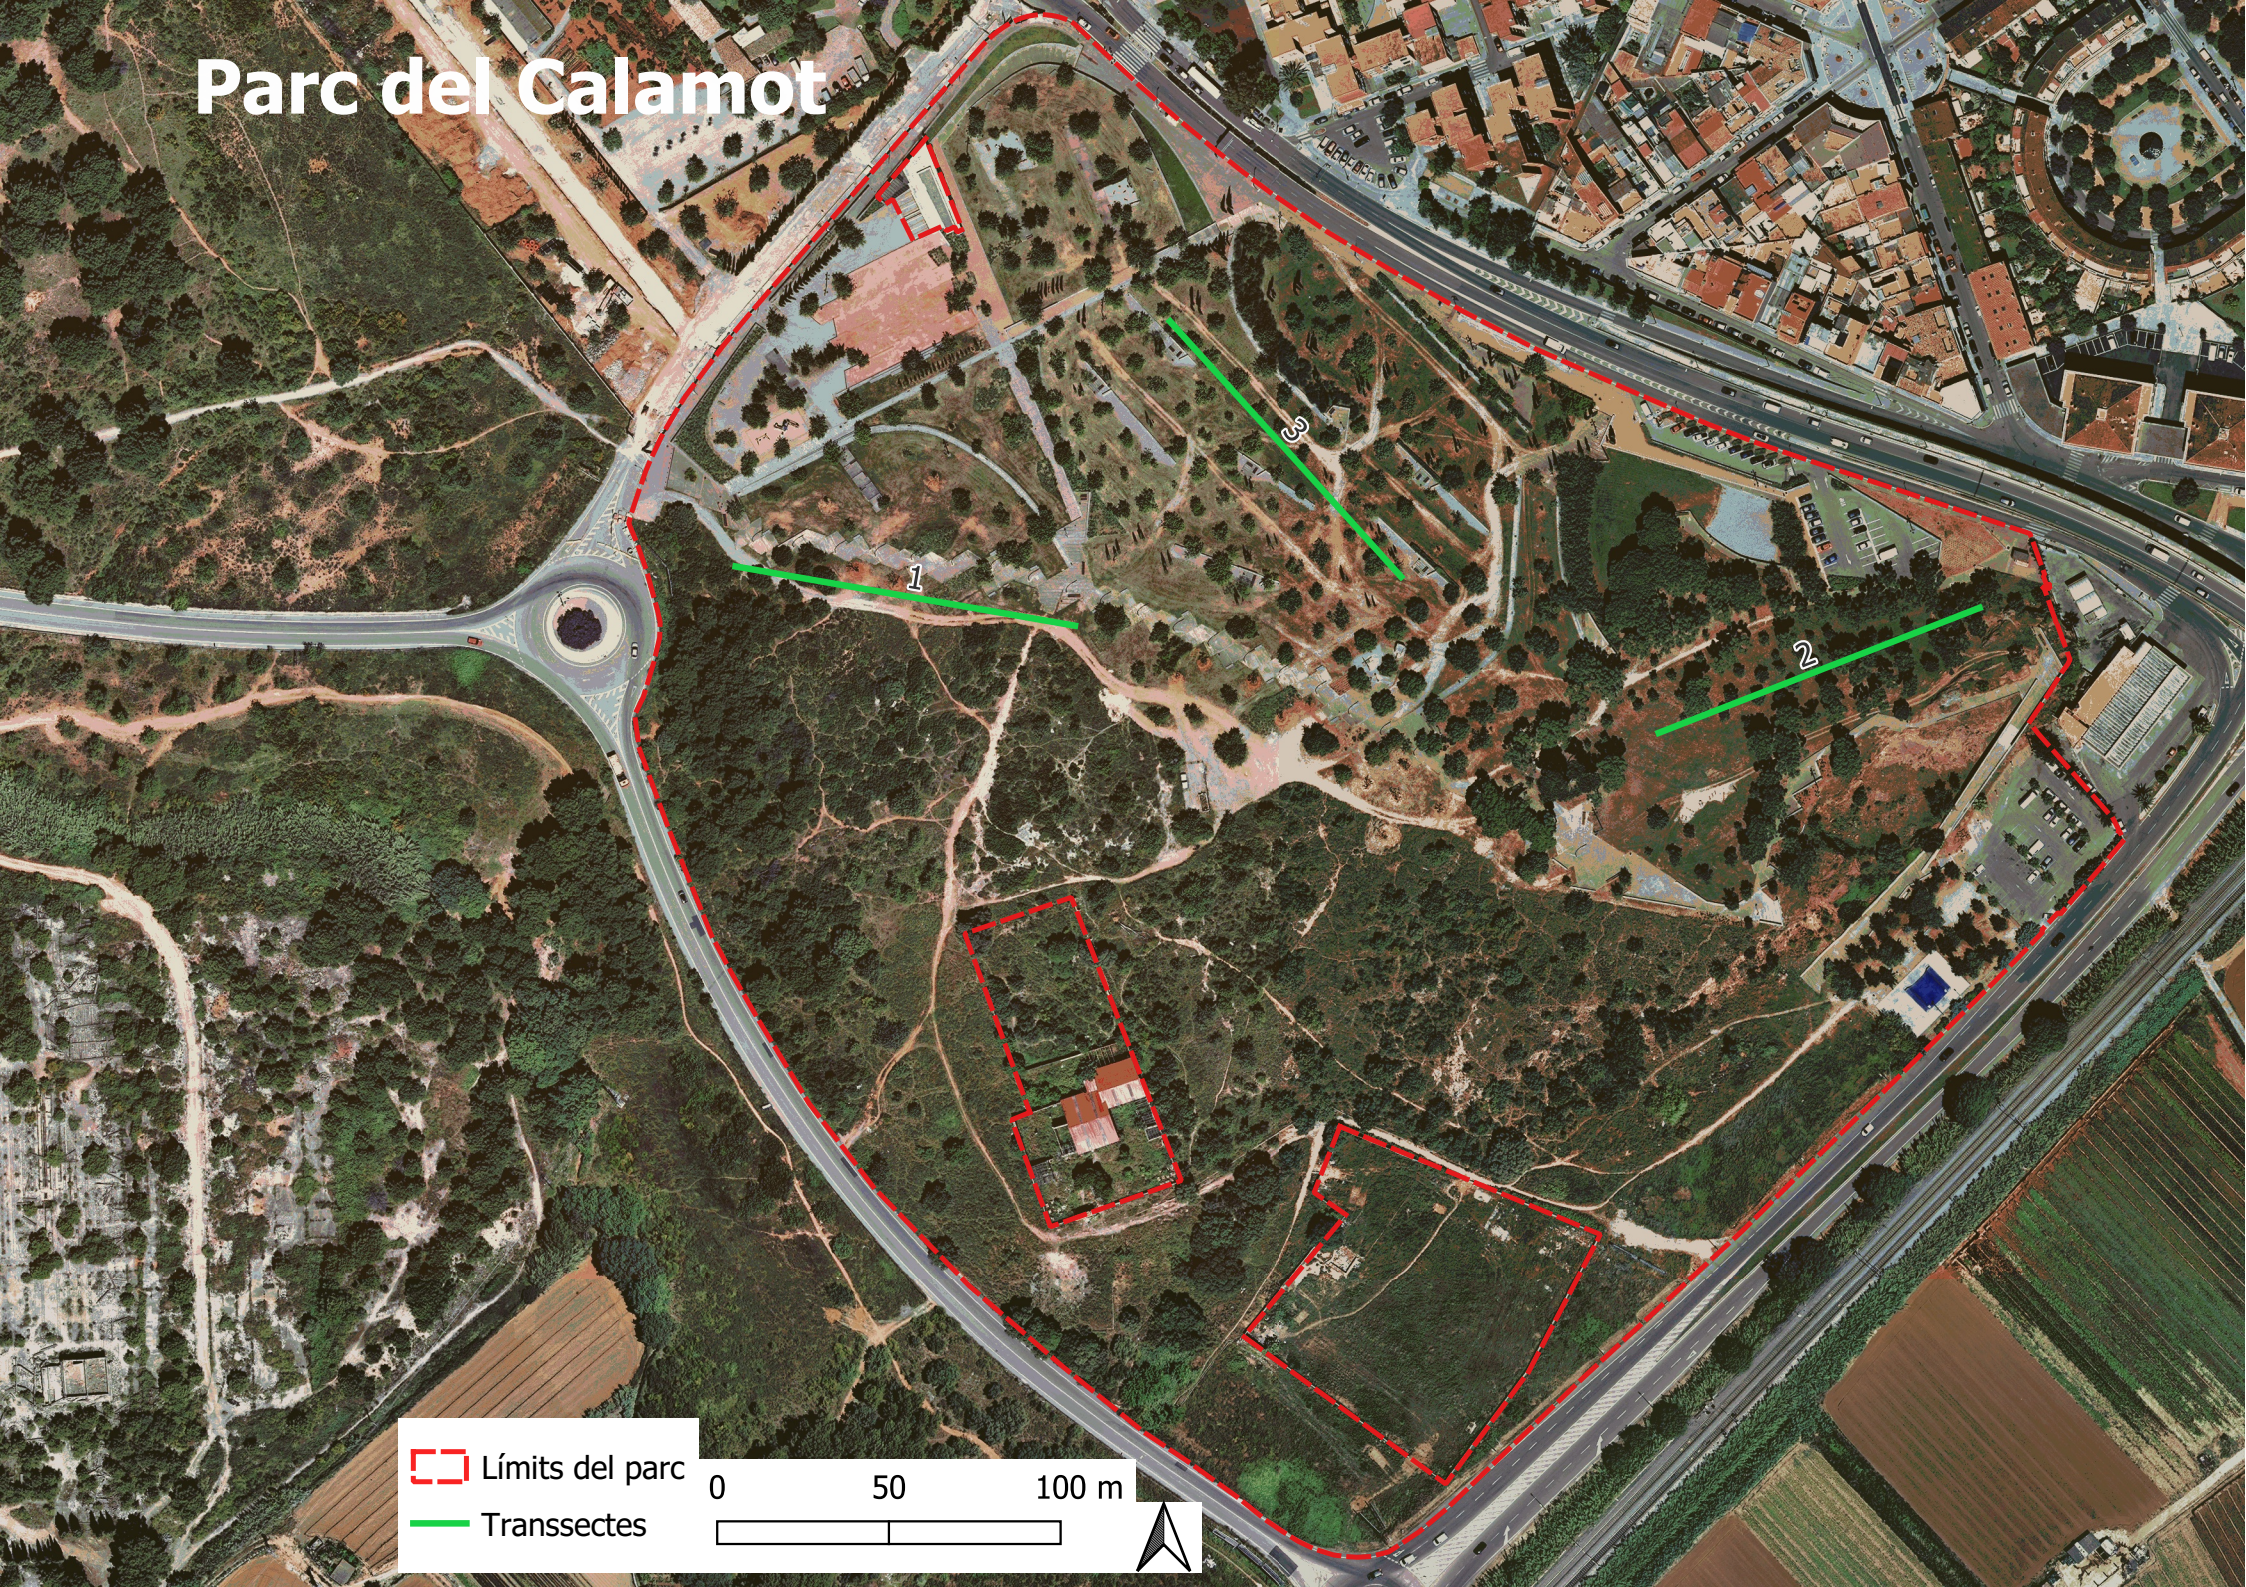

# Parc del Calamot

 Límits del parc

 Transectes

0 50 100 m